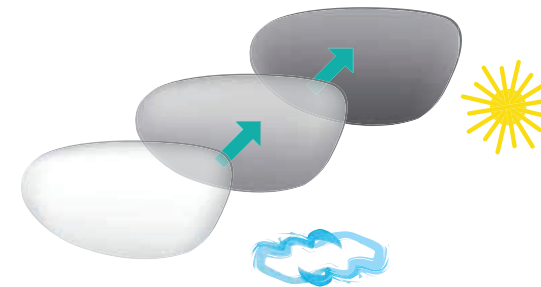

Alligator Outdoor

- Schutzbrille mit sportlichem Look
- Große Panoramasscheibe bietet guten seitlichen Schutz und ein uneingeschränktes Gesichtsfeld
- Sichtscheibe ist leicht austauschbar
- Geeignet für die Aufnahme des Rx-clipin

VPE = 10 Stück / PB

Vision M 4000 Outdoor

- Zeitlose Herrenoutdoorbrille in Karreeform
- Robuster Doppelsteg mit Mittelverschluss

Art.-Nr.	Farbe	Scheibe
4000 03 625 5400	schwarz	PC SP AS UV grau

VPE = 10 Stück / PB

NEU!

Mirador Phototrop

- Selbsttönend – dynamische Anpassung an verschiedene Lichtbedingungen
- Reduzierung von Streulicht
- Reduzierung von Blendung
- 100% UV-Schutz
- Angenehme graue Tönung

Art.-Nr.	Farbe	Scheibe
9351 190	orange	PC AFP UV PHOTO
9352 190	grün	PC AFP UV PHOTO

VPE = 10 Stück / PB

Phototrop:
dynamische Anpassung
an verschiedene Lichtbedingungen

Mirador RX Clip

- für Brillenträger

Art.-Nr.	Farbe
2013	krystall

VPE = 1 Stück / PB